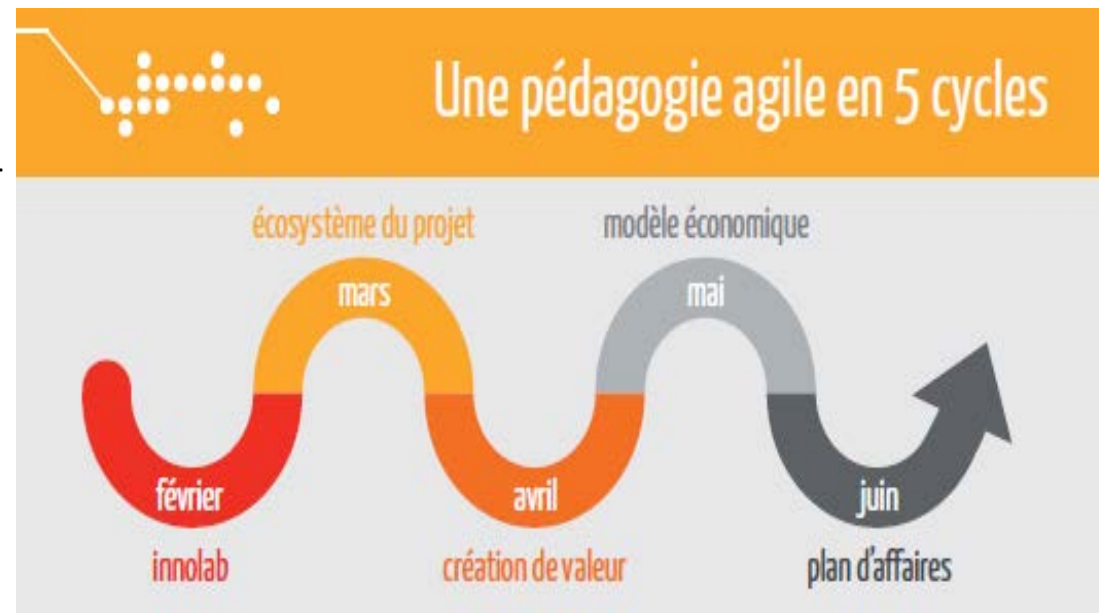

La formation

- 180 Heures d'enseignement Face à Face, en 5 phases
- 5 Jurys : Sélection des projets, 4 Revues d'avancement de projet et le Grand Jury final

Moyens :

- Team Building : Séminaire & Art-Challenge
- Jeux sérieux (Eurinfluence)
- « Craft Lab »
- Recrutement de stagiaires
- 2 coaches (regards croisés externes)
- Pré-prototypage

Financement :

- SRESRI jusqu'à décembre 2017 / DIRFOR
- FONDATION - Bourse jeunes talents
- INNOVENT-E